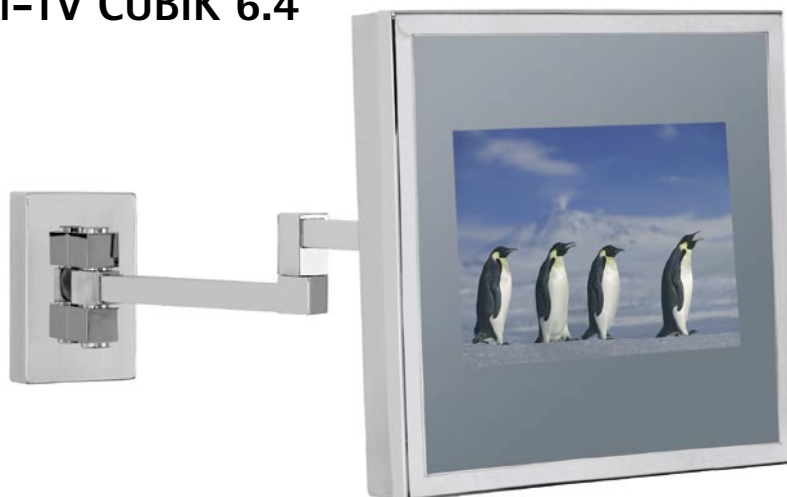

Produktinformationen

Spiegel-TV

MaJico

Kosmetikspiegel-TV CUBIK 6.4

- In Glas-/Spiegeloberflächen integrierter Monitor:
Größe: 129 x 96 mm / diagonal 163 mm (6,4")
Videosignale: PAL / NTSC
Netzstrom: DC 12 V
Leistung: 10 W / 830 mA
- TV im eingeschalteten Zustand
Spiegel im ausgeschalteten Zustand
- Am Doppel-Schwenkarm mit Kugelgelenk
- Material: Messing
- Schutzklasse I, 220 - 250 V

► Zum Direktanschluss:

Art.-Nr.	Ausführung	Spiegel
020621	ohne Lautsprecher	215 x 215 mm
020629	mit integriertem Lautsprecher	215 x 215 mm

Pflegehinweise - Kosmetikspiegel:

- Spiegelscheibe
Verwenden Sie einen handelsüblichen Glasreiniger und ein weiches, fusselfreies Tuch. Trocken nachpolieren.
- Verchromte Oberflächen
Verwenden Sie **NIE** einen rauen Schwamm, Scheuermittel oder chemische Reinigungsmittel, da sie die Oberfläche beschädigen.