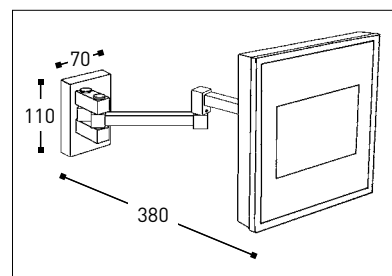

Produktinformationen

Spiegel-TV

MaJico

Kosmetikspiegel-TV CUBIK 6.4

- In Glas-/Spiegeloberflächen integrierter Monitor:
Größe: 129 x 96 mm / diagonal 163 mm (6,4")
Videosignale: PAL / NTSC
Netzstrom: DC 12 V
Leistung: 10 W / 830 mA
- TV im eingeschalteten Zustand
Spiegel im ausgeschalteten Zustand
- Am Doppel-Schwenkarm mit Kugelgelenk
- Material: Messing
- Schutzklasse I, 220 - 250 V

► Zum Direktanschluss:

Art.-Nr.	Ausführung	Spiegel
020621	ohne Lautsprecher	215 x 215 mm
020629	mit integriertem Lautsprecher	215 x 215 mm

Pflegehinweise - Kosmetikspiegel:

- Spiegelscheibe
Verwenden Sie einen handelsüblichen Glasreiniger und ein weiches, fusselfreies Tuch. Trocken nachpolieren.
- Verchromte Oberflächen
Verwenden Sie **NIE** einen rauen Schwamm, Scheuermittel oder chemische Reinigungsmittel, da sie die Oberfläche beschädigen.