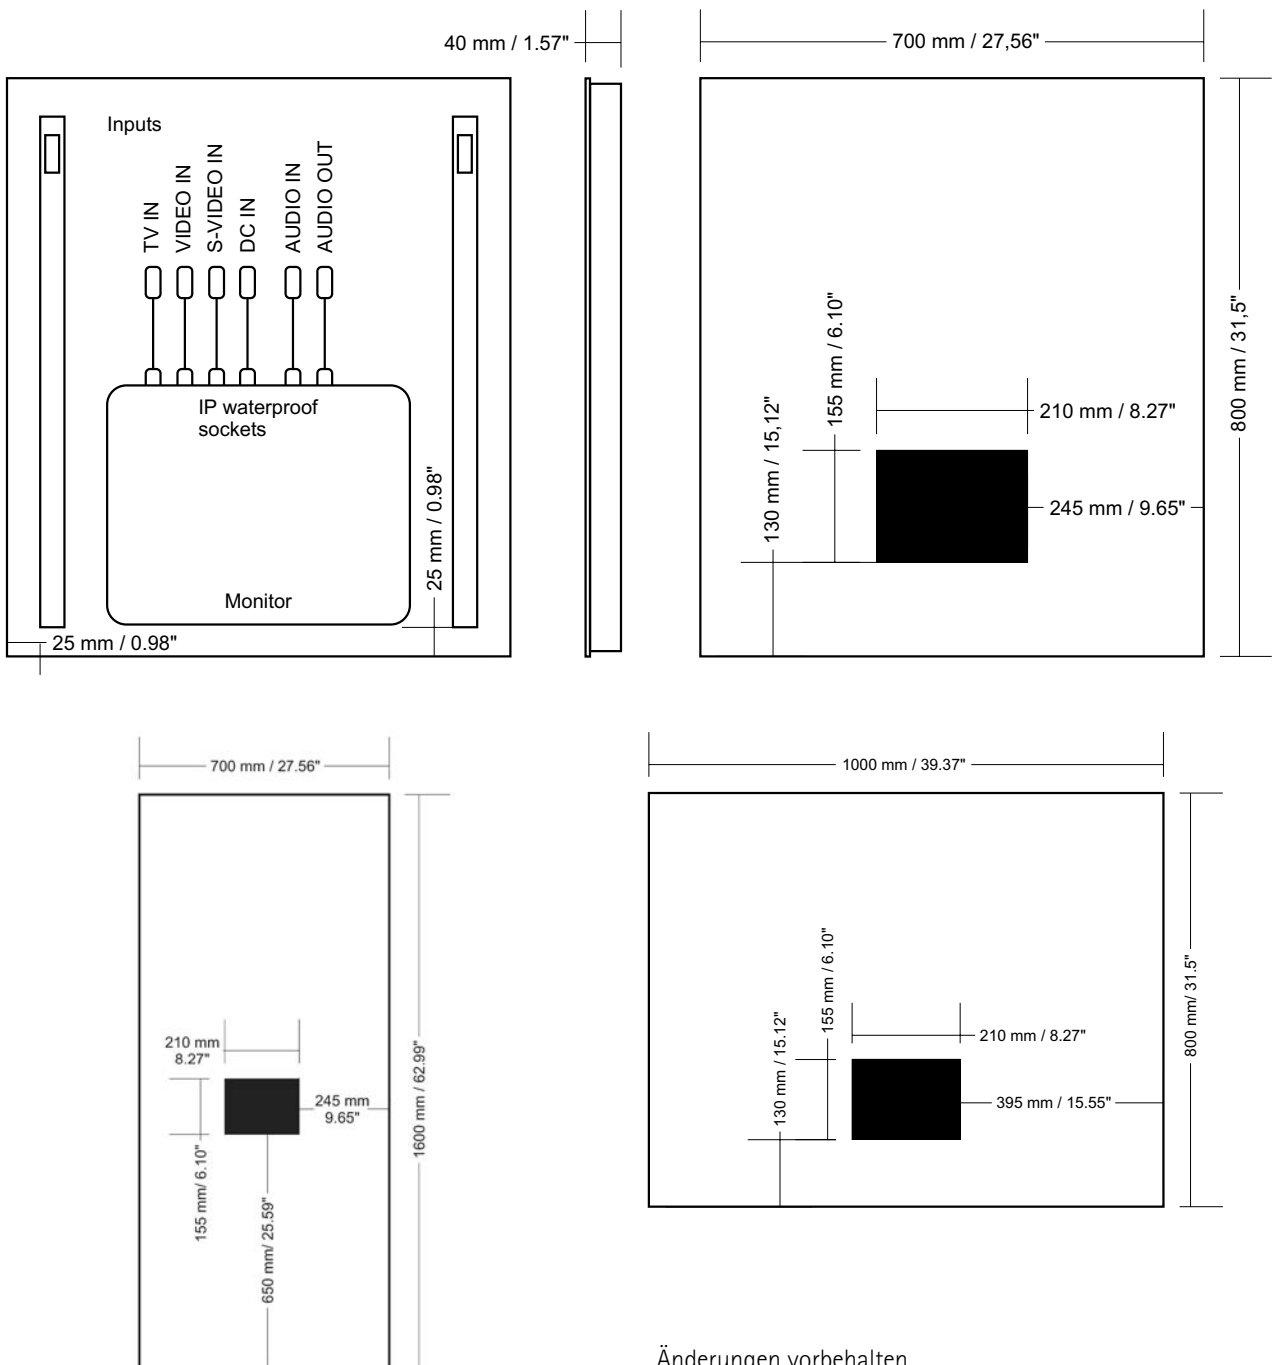

Produktinformationen

Badspiegel-TV

MaJico

Badspiegel mit 10,4" Bildschirm

Änderungen vorbehalten